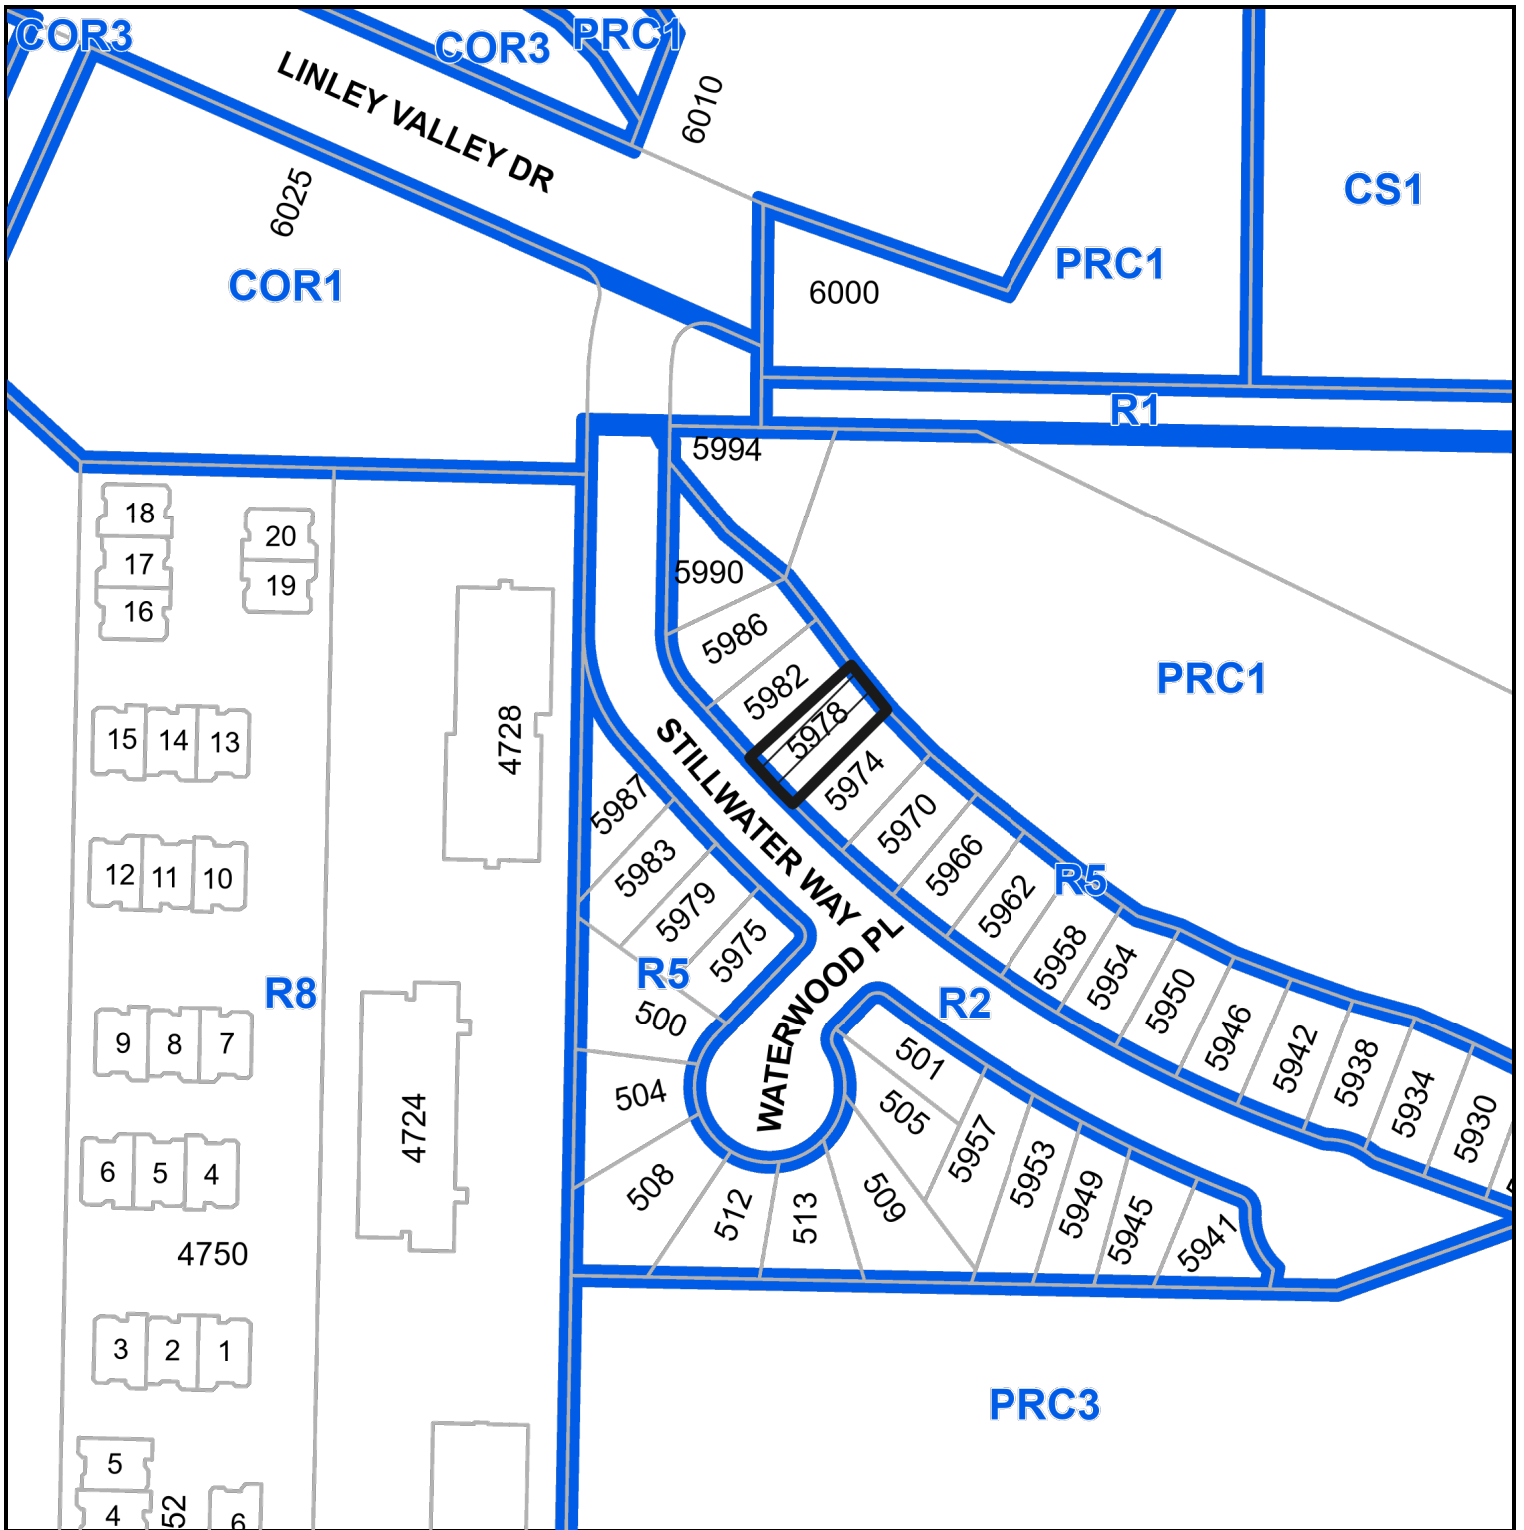

SUBJECT PROPERTY MAP

 5978 STILLWATER WAY